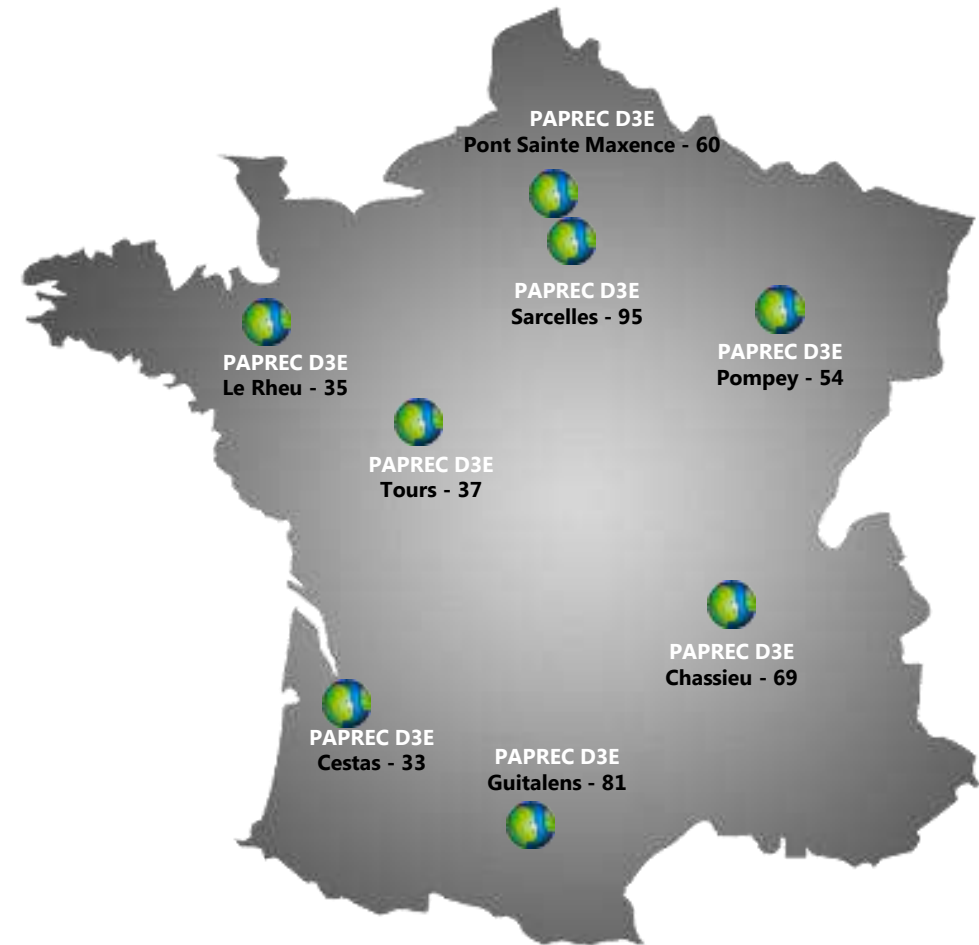

PAPREC D3E

10 Implantations industrielles

8 unités de collecte/regroupement / démantèlement

2 usines de traitement DEEE / Piles

Certification ISO 9001 / 14001

Certification ISO 45001

WEEELABEX