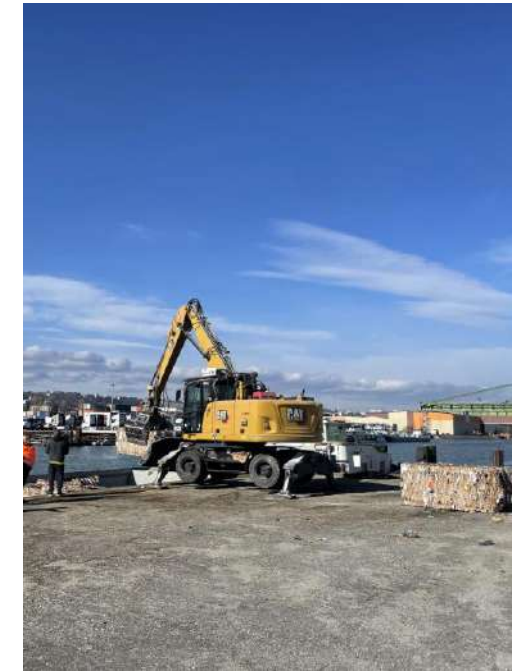

La Corbeille Bleue RA

Situés sur le Port Édouard Herriot Lyon 7, La Corbeille Bleue 69, spécialisé dans la gestion des déchets du secteur tertiaire, dispose d'un quai pour acheminer par **voie fluviale les flux de déchets triés** - balles de papiers, de carton...